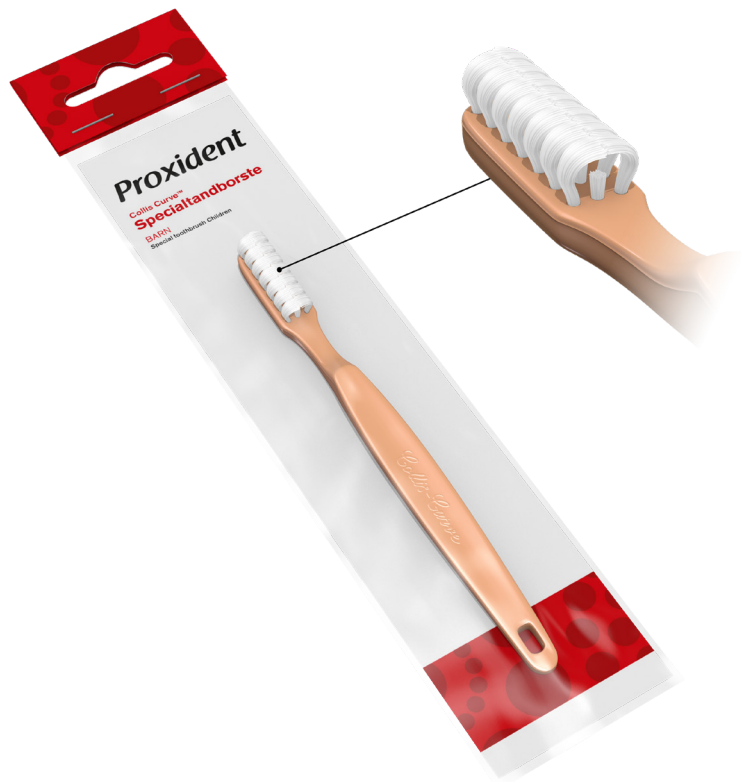

Proxident

Specialtandborste Collis Curve™

Beskrivning

Collis Curve är en tandborste med speciell utformning som rengör flera tandytor samtidigt. Stråna i mitten är styva och rengör tuggytorna och de yttersta stråna rengör vid tandskötskanten. Collis Curve finns i 3 storlekar (Barn, Medium/Mjuk och Perio).

Användningsområde

För personer som har svårt att borsta med en vanlig tandborste, T.ex. vid motoriska begränsningar. Underlättar för anhörig eller vårdpersonal som ska borsta tänderna på någon annan.

Förpackning

Tandborstskftet är tillverkat av Polypropylen och borststråna i nylon (Tynex 612 Dupont). Metallklamrar håller stråna på plats.

Språk

Information om produkten finns på svenska, engelska, norska och danska.

Proxident Specialtandborste Collis Curve™ Barn

Artikelnummer	1351
EAN-kod	7350064910511
Butiksförpackning	1 st
Konsumentförpackning	1 st
Transportförpackning	1 st
Registrering	Produktsäkerhetslagen, 2004:451